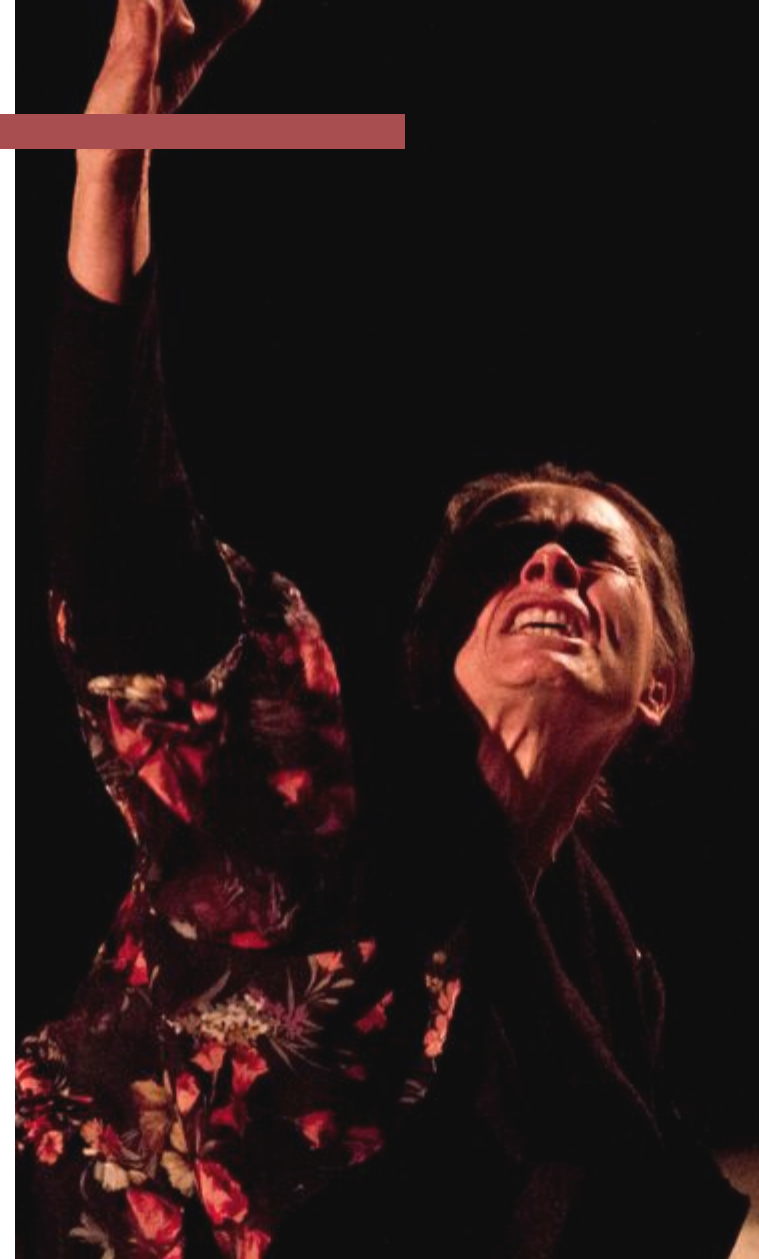

# EL MONTAJE

Esta producción de la Cía. Réplika Teatro, con dirección de Jaroslaw Bielski y Socorro Anadón sobre el escenario, cuenta la confesión de una mujer que ha dedicado su vida a la escena y ahora se plantea la cuestión del papel que puede desempeñar el artista en una sociedad encaminada hacia la destrucción y la violencia.

# EQUIPO ARTÍSTICO

**AUTOR:** JAROSLAW BIELSKI, HELMUT KAJZAR, TADEUSZ RÓZEWICZ Y WISLAWA SZYMBORSKA

**Dirección, adaptación y puesta en escena:** JAROSLAW BIELSKI

**Reparto:** SOCORRO ANADÓN

**Diseño de vestuario:** ROSA GARCÍA ANDÚJAR

# AUTORRETRATO

IMÁGENES